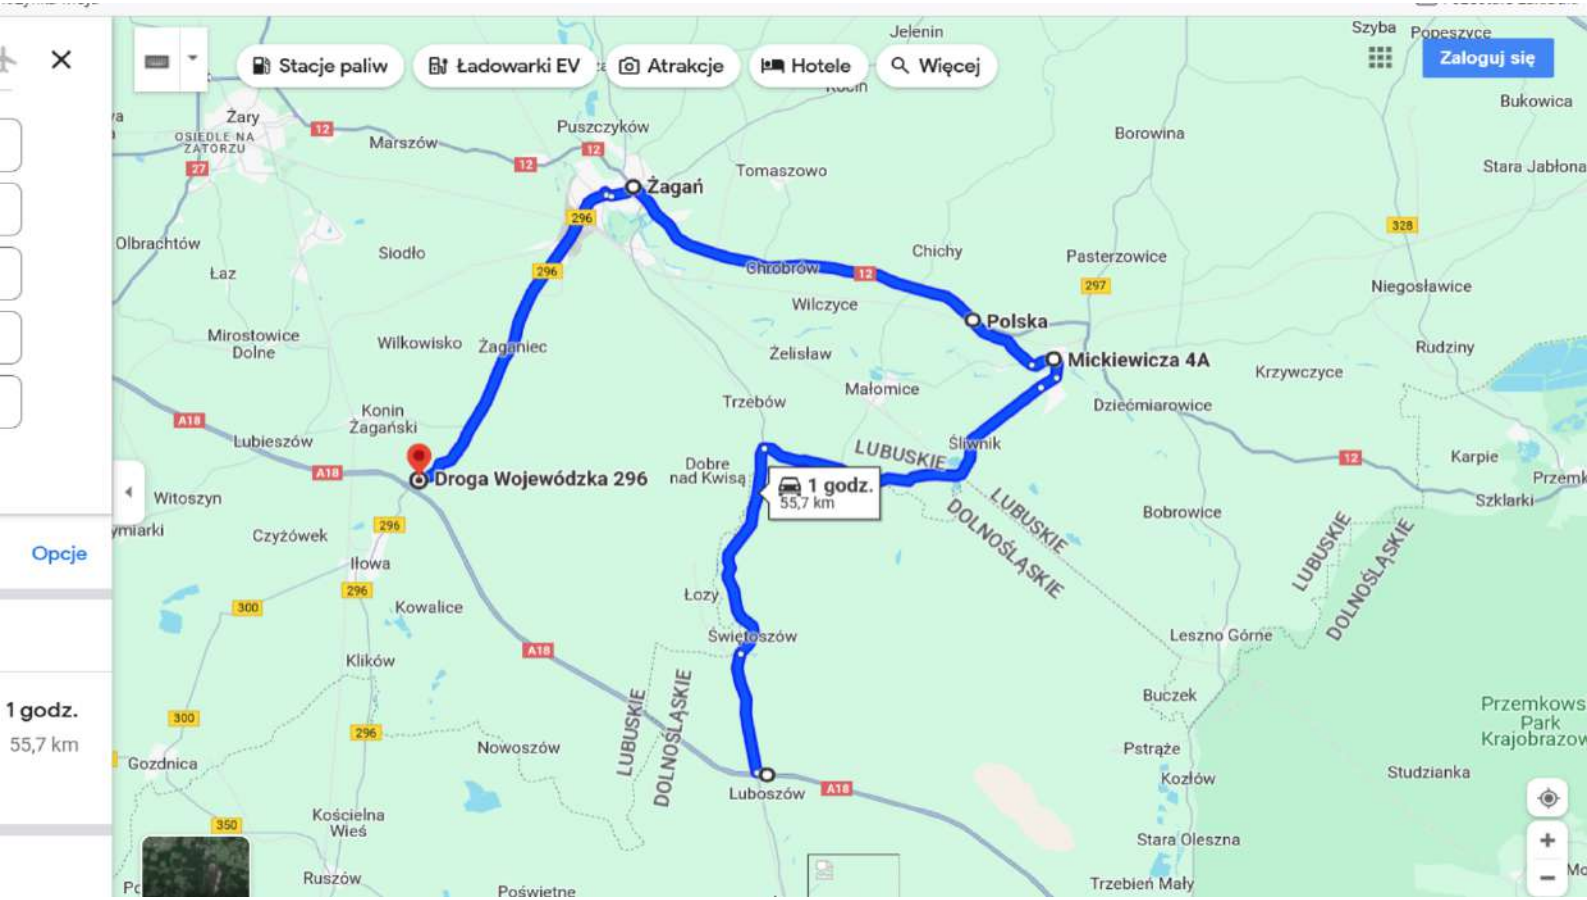

Stacje paliw

Ładowniki EV

Atrakcje

Hotele

Więcej

Zaloguj się

2 godz. 1 min
118 km

Opcje

Warstwy

1 min
118 km

Stacje paliw Ładowarki EV Atrakcje Hotele Więcej

Zaloguj się

Opcje

1 godz.
55,7 km

1 godz.
55,7 km