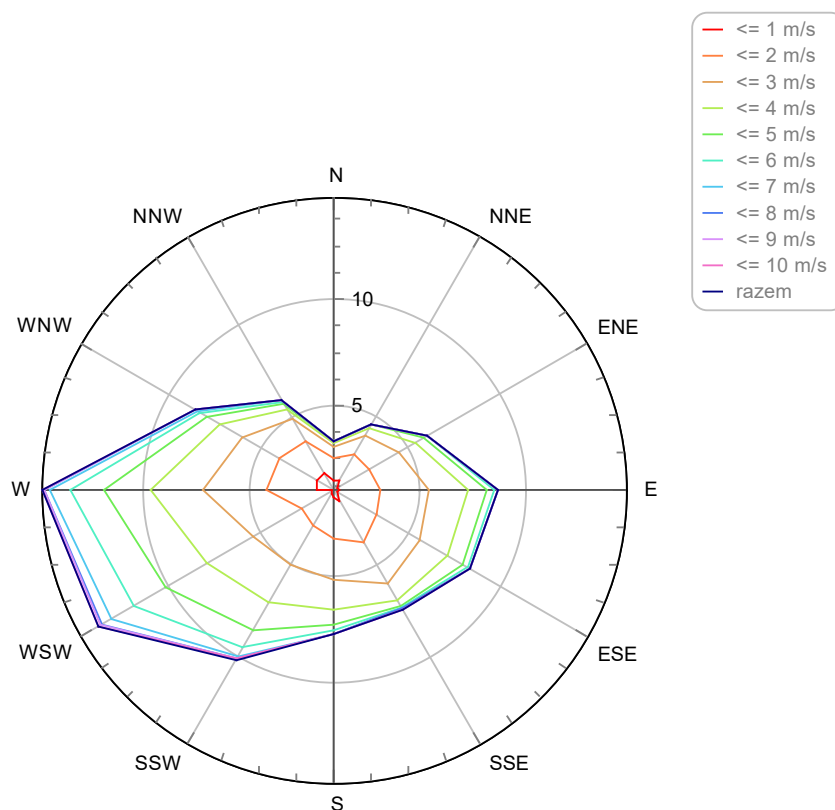

Róża wiatrów sezon roczny  
Stacja meteorologiczna: Zielona Góra

sezon roczny  
Liczba obserwacji = 29208

Zestawienie udziałów poszczególnych kierunków wiatru %

1	2	3	4	5	6	7	8	9	10	11	12
NNE	ENE	E	ESE	SSE	S	SSW	WSW	W	WNW	NNW	N
4,57	6,15	8,82	8,46	7,48	7,79	10,24	13,90	14,79	8,59	5,90	3,30

## Tabela meteorologiczna

Stacja meteorologiczna: Zielona Góra - rok.

Liczba obserwacji 29208.

Wysokość anemometru 14 m.

Temperatura 281,4 K

Prędkość wiatru	Stan równowagi atmosfery	Kierunki wiatru											
		1	2	3	4	5	6	7	8	9	10	11	12
1	1	9	6	6	7	9	3	5	8	8	8	9	6
1	2	63	54	60	56	53	44	29	42	50	47	56	64
1	3	110	98	108	95	99	80	70	64	102	103	120	88
1	4	153	134	132	118	189	140	138	109	206	251	228	149
1	5	19	7	9	11	20	21	22	16	19	24	21	17
1	6	90	66	43	66	91	104	79	77	150	126	136	104
2	1	9	13	18	12	13	6	8	2	1	5	5	7
2	2	78	68	74	79	76	72	78	80	89	89	90	50
2	3	87	102	121	145	139	112	138	121	150	134	128	106
2	4	165	190	201	189	198	204	155	198	300	267	211	119
2	5	13	20	18	31	38	33	28	25	27	26	18	2
2	6	52	96	137	172	198	144	101	60	124	89	46	30
3	1	0	0	2	0	1	0	1	2	0	0	0	1
3	2	56	55	91	70	55	62	73	71	99	74	74	38
3	3	90	97	157	135	144	105	163	224	232	165	105	48
3	4	117	194	247	217	222	214	234	326	413	276	138	46
3	5	13	23	40	49	57	44	57	48	42	24	12	5
3	6	21	110	157	218	170	142	115	97	98	46	20	1
4	2	24	29	58	47	19	18	22	42	35	31	21	5
4	3	38	62	117	100	52	84	172	234	238	137	65	27
4	4	62	122	194	141	114	187	268	403	349	153	69	26
4	5	1	14	34	58	27	45	55	35	36	9	6	0
4	6	7	35	115	96	58	81	63	39	51	13	5	2
5	2	0	1	4	1	1	0	2	2	0	1	1	0
5	3	17	37	90	60	20	34	79	148	189	70	38	14
5	4	28	88	100	101	62	139	301	419	418	126	44	6
5	5	0	10	76	76	17	42	64	81	52	11	1	1
6	3	0	8	27	17	6	5	12	44	33	19	4	2
6	4	11	36	80	58	26	75	269	479	427	108	36	0
7	3	0	2	4	1	3	0	1	5	4	2	1	0
7	4	1	16	46	34	7	33	133	343	266	46	10	0
8	3	0	0	0	0	0	0	0	0	0	0	0	0
8	4	1	4	7	11	1	3	43	148	81	17	2	0
9	4	0	0	2	1	1	0	6	35	9	5	0	0
10	4	0	0	0	0	0	0	4	22	10	5	2	0
11	4	0	0	0	0	0	0	4	11	12	2	0	0