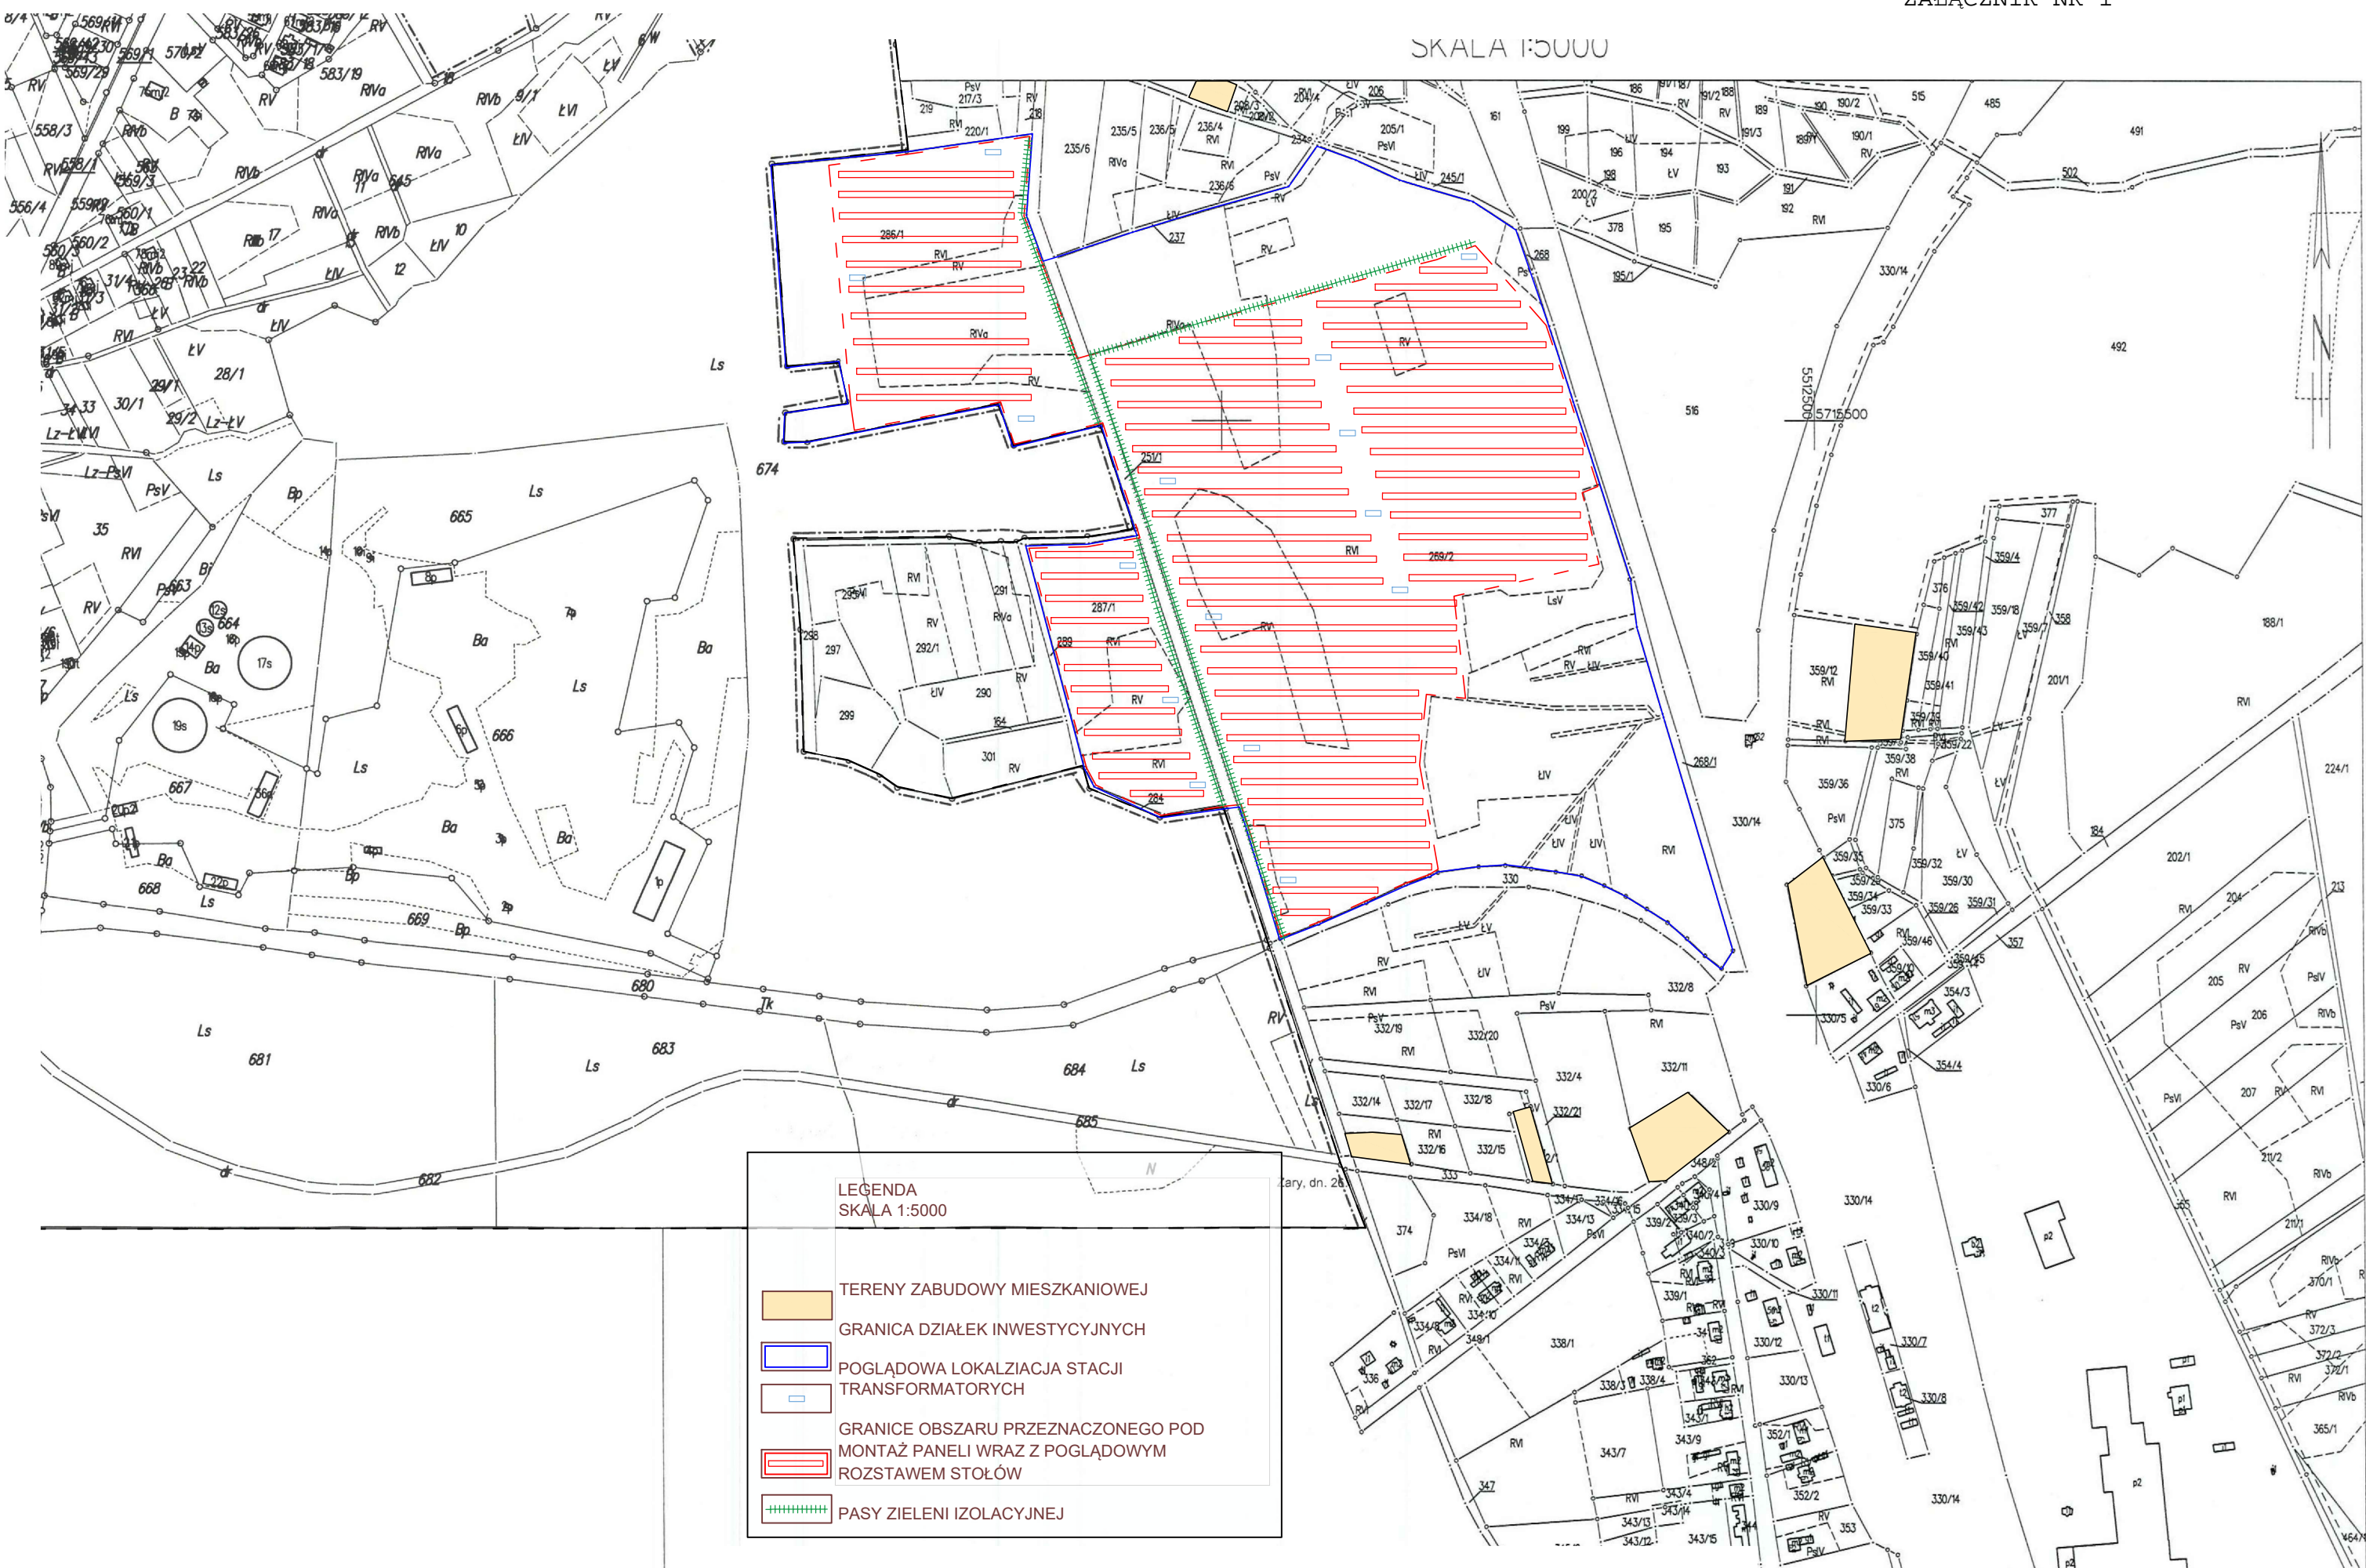

SKALA 1:5000

LEGENDA
SKALA 1:5000

- TERENY ZABUDOWY MIESZKANIOWEJ
- GRANICA DZIAŁEK INWESTYCYJNYCH
- POGLĄDOWA LOKALIZACJA STACJI TRANSFORMATORZYCH
- GRANICE OBSZARU PRZEZNACZONEGO POD MONTAŻ PANELI WRAZ Z POGLĄDOWYM ROZSTAWEM STOŁÓW
- PASY ZIELENI IZOLACYJNEJ