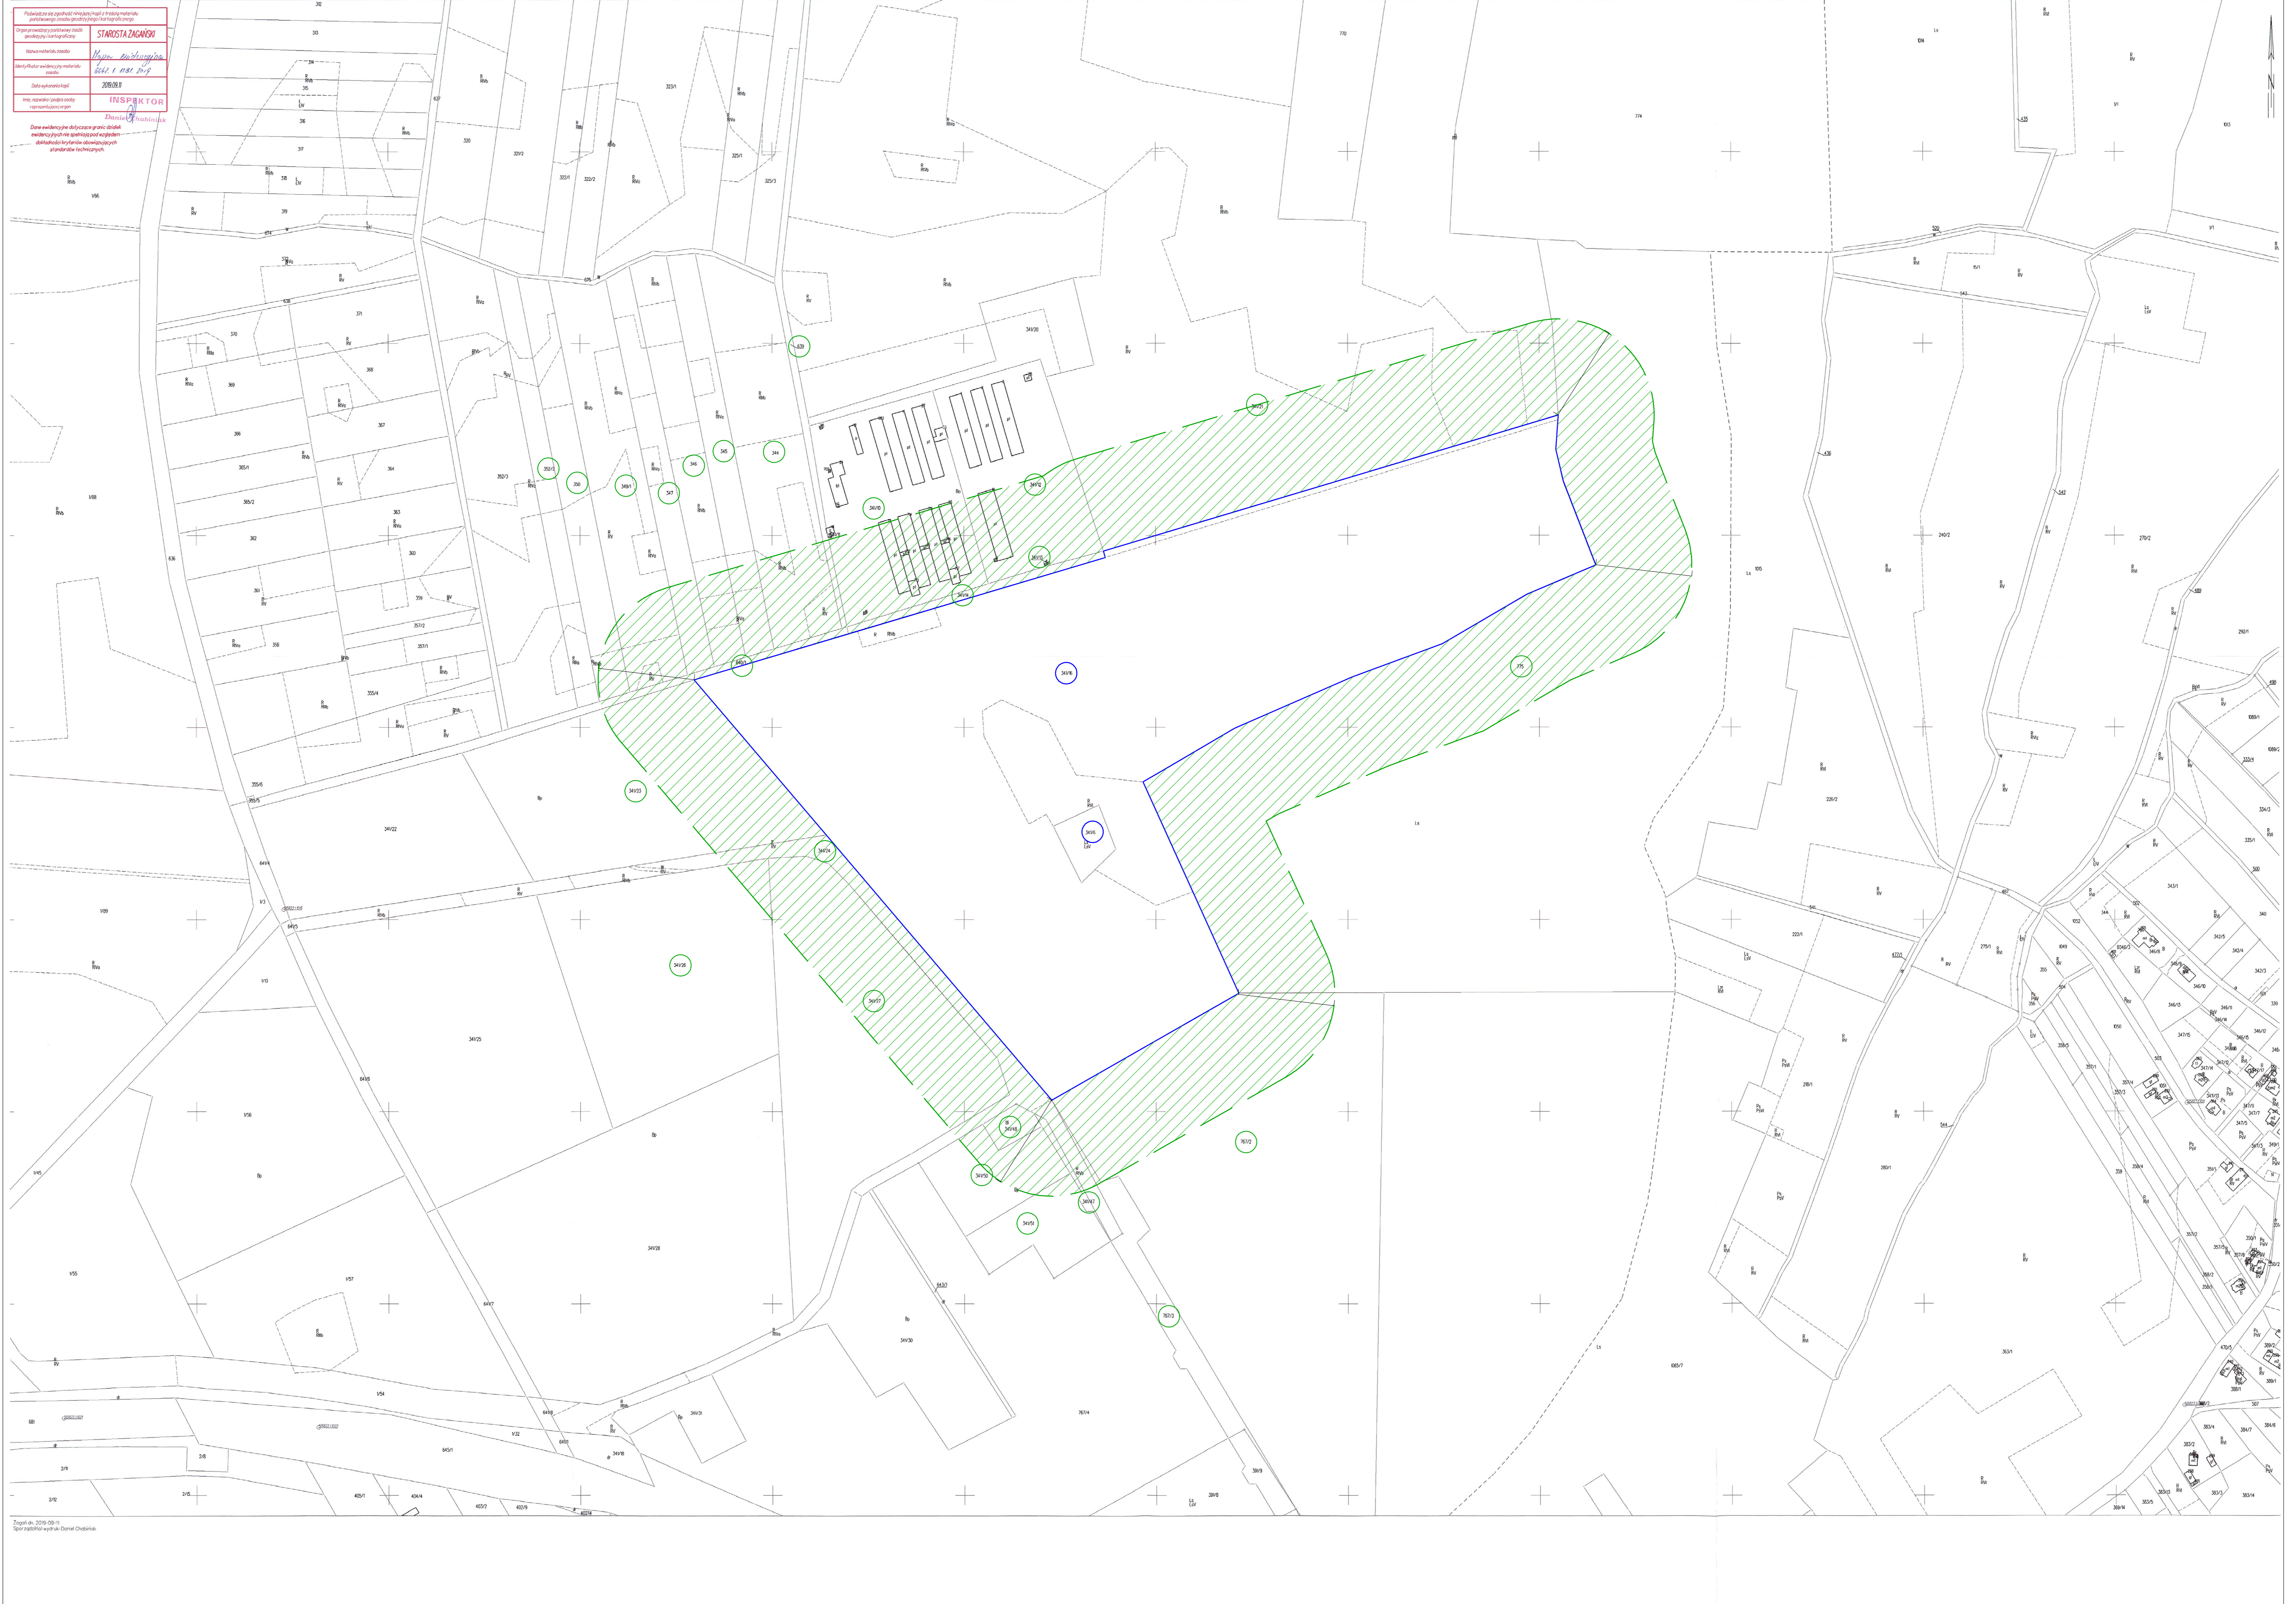

ZASIĘG ODDZIAŁYWANIA INWESTYCJI + 100m

Budowa hali magazynowej oraz budynku socjalno-biurowego wraz z niezbędną infrastrukturą techniczną, Konin Żagański, gmina Iłowa, dz. nr 341/16, 341/6
SKALA: 1:2500

— OBSZAR INWESTYCJI
— ZASIĘG ODDZIAŁYWANIA +100m