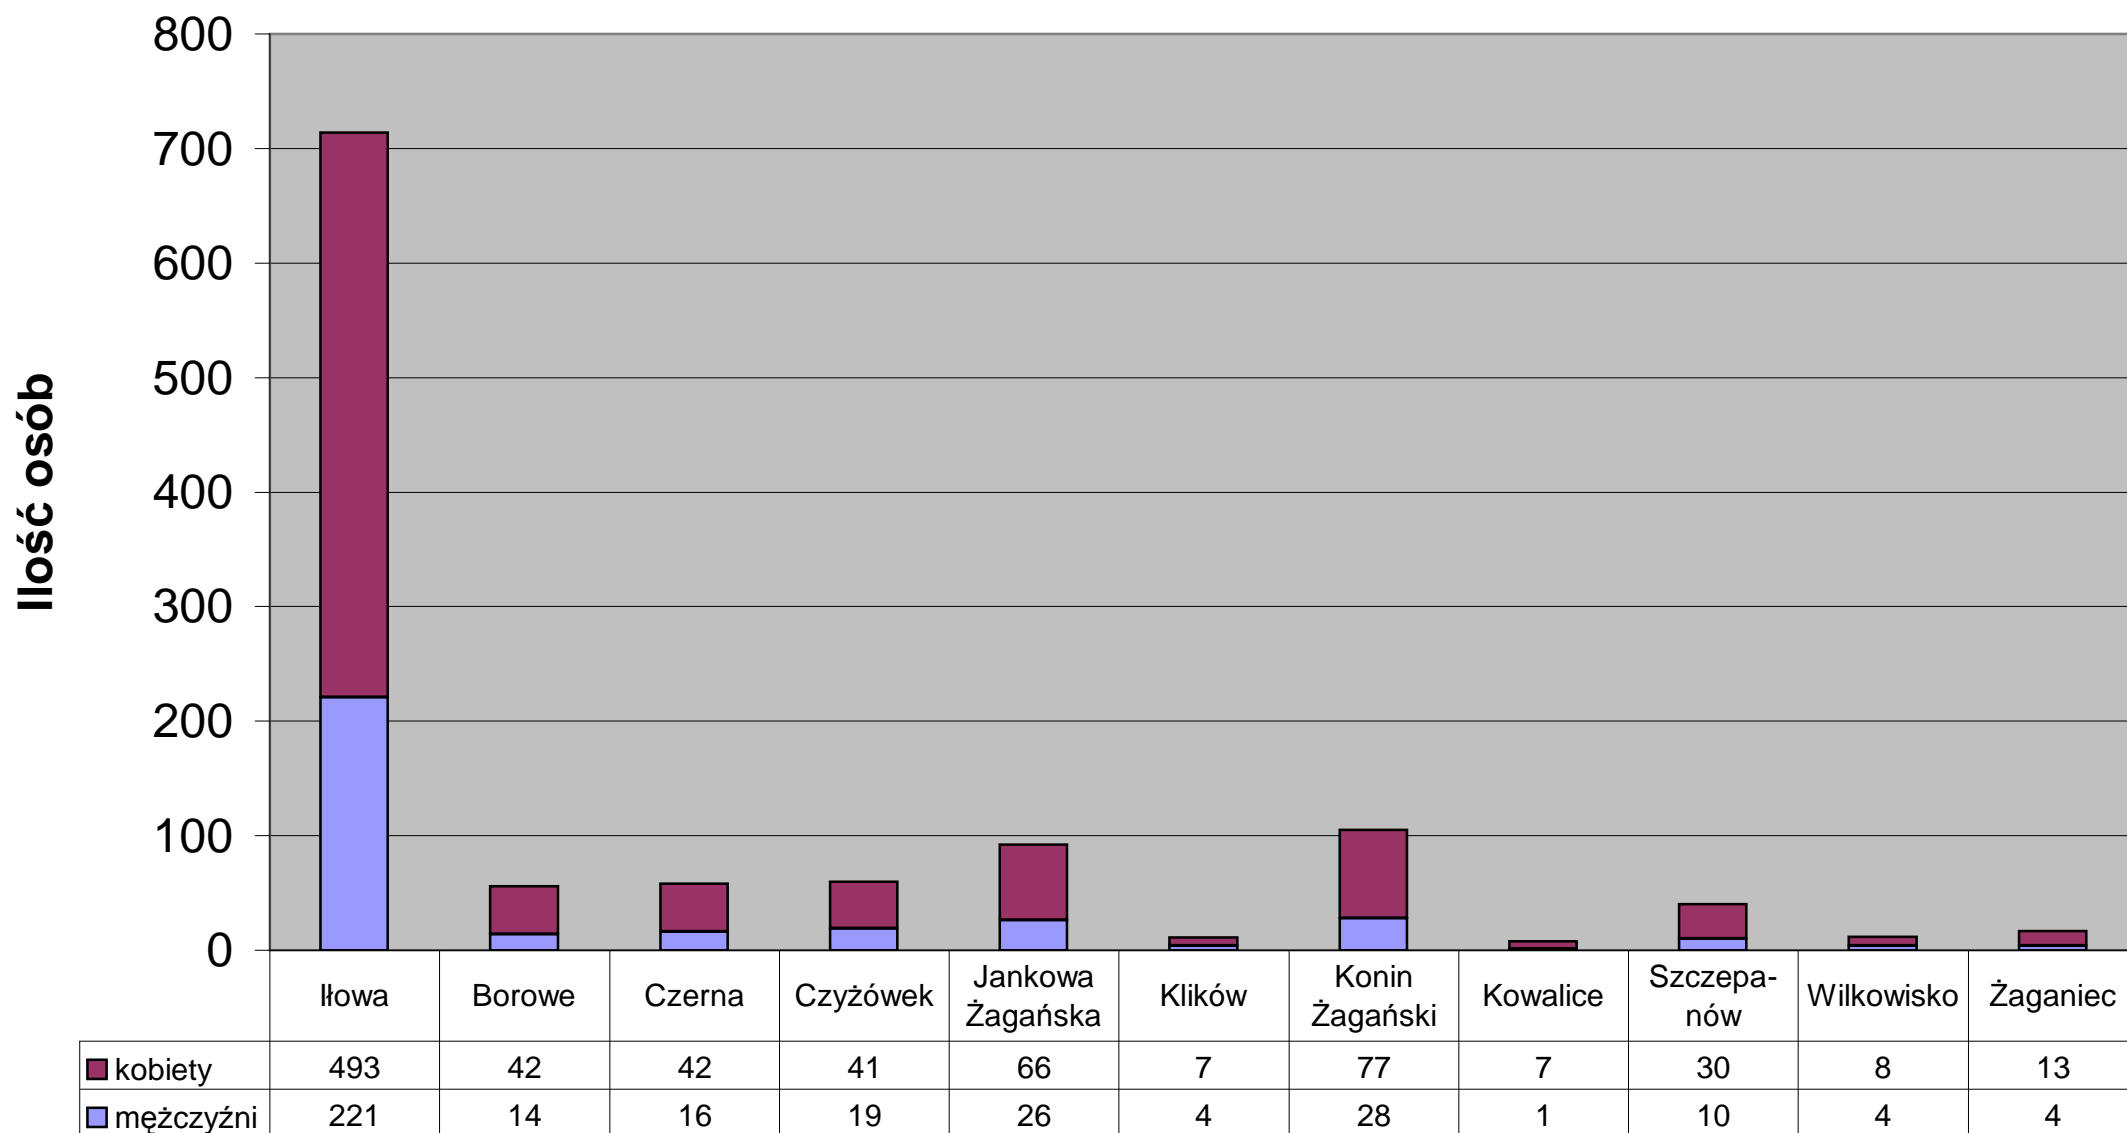

DANE
DEMOGRAFICZNE
I STATYSTYCZNE
GMINY IŁOWA

STAN NA 27 LISTOPAD 2009 r.

Udział dzieci i młodzieży w strukturze wiekowej mieszkańców gminy Łowa

stan na dzień 27 listopad 2009 r.

Udział kobiet i mężczyzn w strukturze mieszkańców gminy Iłowa

stan na dzień 27 listopad 2009 r.

Udział kobiet i mężczyzn w wieku emerytalnym (kobiety w wieku powyżej 60 lat i mężczyźni w wieku powyżej 65 lat)

stan na dzień 27 listopad 2009 r.

Udział kobiet i mężczyzn w wieku produkcyjnym z terenu gminy Iłowa