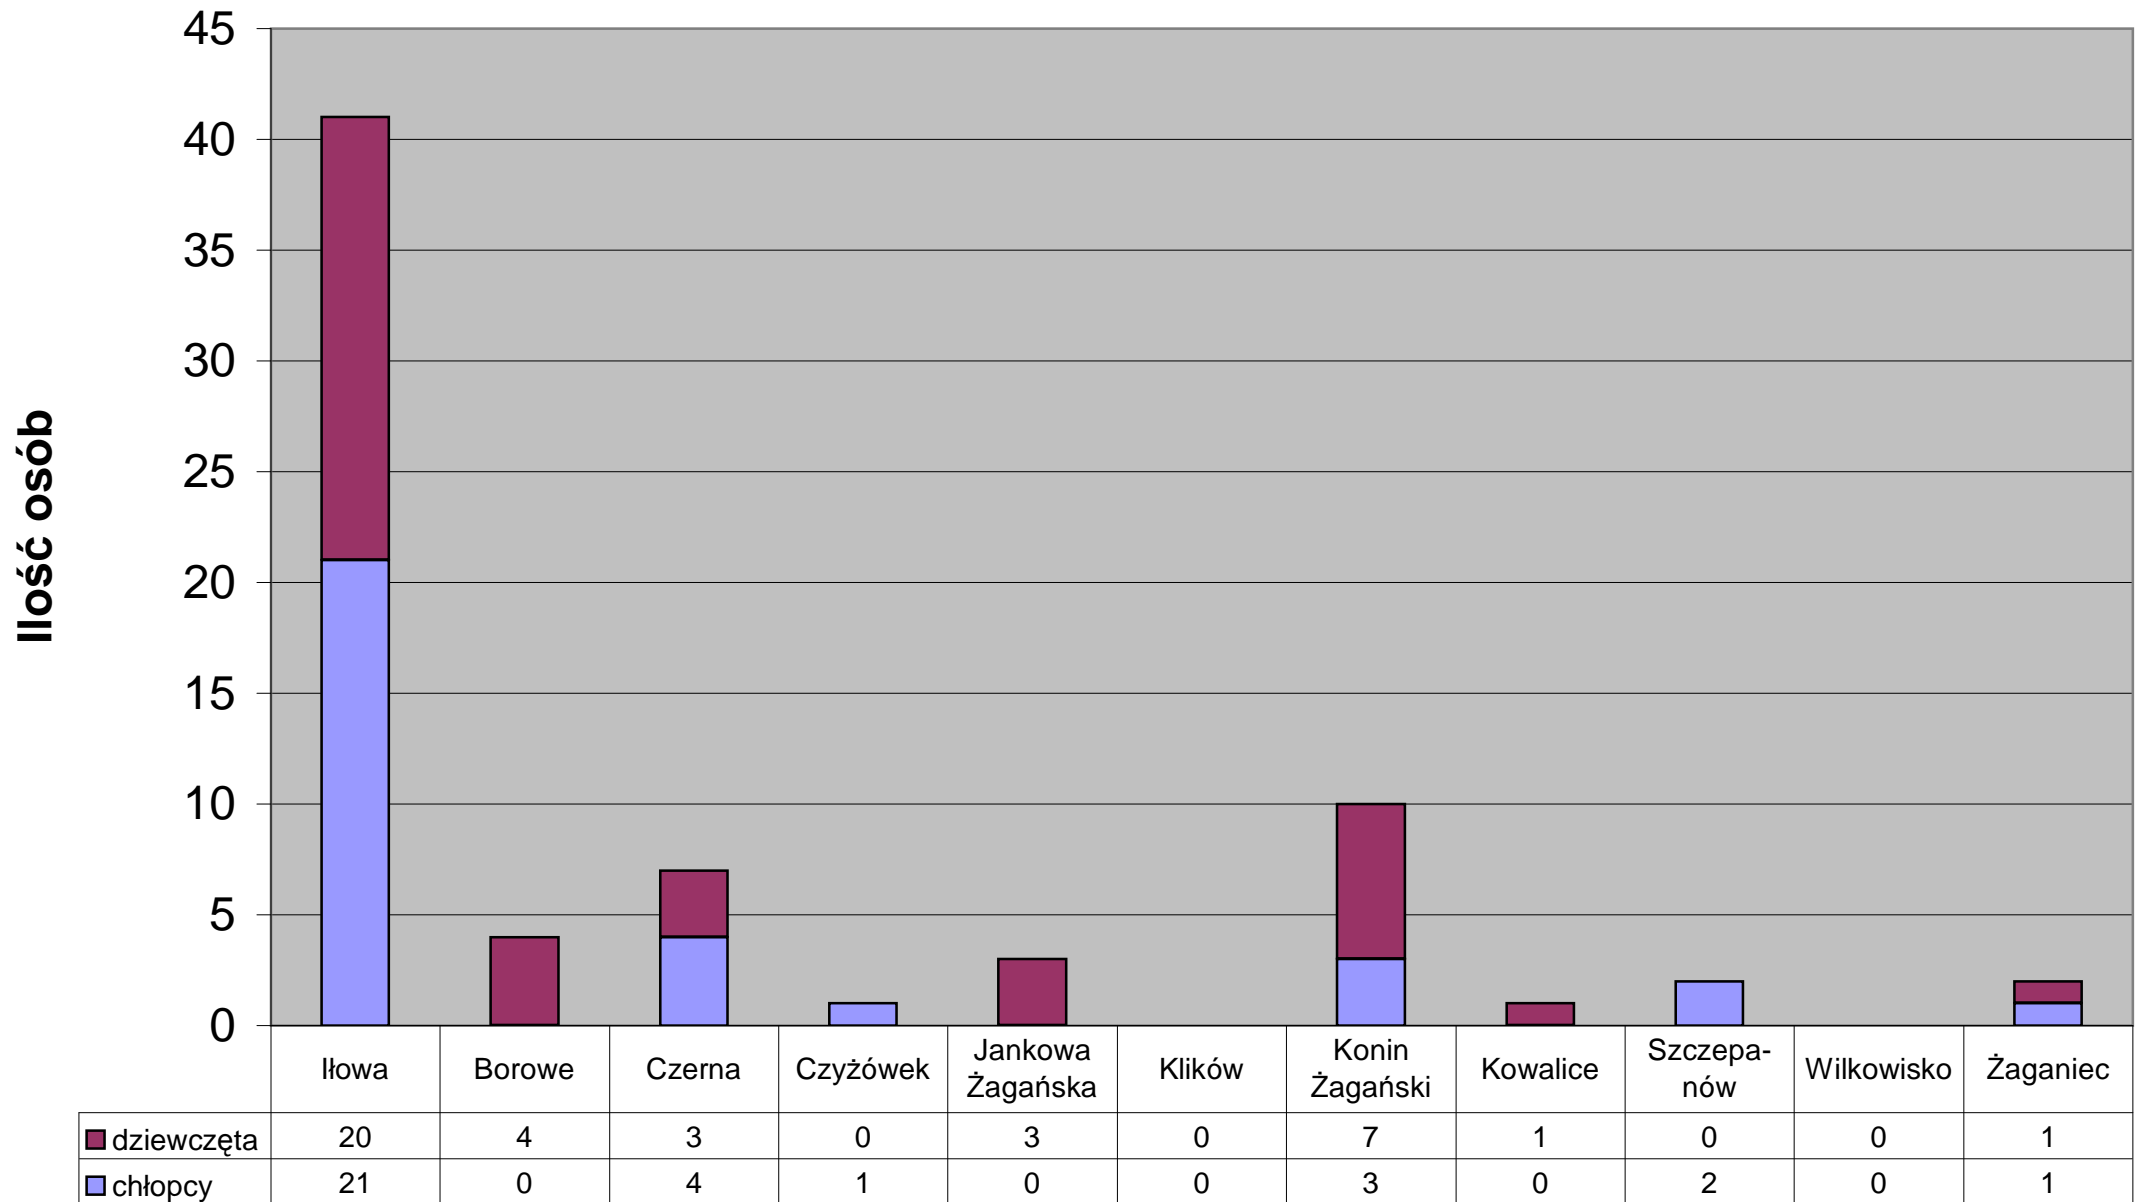

DANE
DEMOGRAFICZNE
I STATYSTYCZNE
GMINY IŁOWA

STAN NA 27 LISTOPAD 2009 r.

Udział dzieci i młodzieży w strukturze wiekowej mieszkańców gminy Łowa

stan na dzień 27 listopad 2009 r.

Udział kobiet i mężczyzn w strukturze mieszkańców gminy Iłowa

stan na dzień 27 listopad 2009 r.

Udział kobiet i mężczyzn w wieku emerytalnym (kobiety w wieku powyżej 60 lat i mężczyźni w wieku powyżej 65 lat)

stan na dzień 27 listopad 2009 r.

Udział kobiet i mężczyzn w wieku produkcyjnym z terenu gminy Iłowa

stan na 27 listopad 2009 r.

Dzieci w wieku do 6 lat

stan na dzień 27 listopad 2009 r.

Dzieci w wieku 6 lat

stan na 27 listopad 2009 r.

Dzieci w wieku 7 - 15 lat (szkoła podstawowa, gimnazjum)

stan na dzień 27 listopad 2009 r.