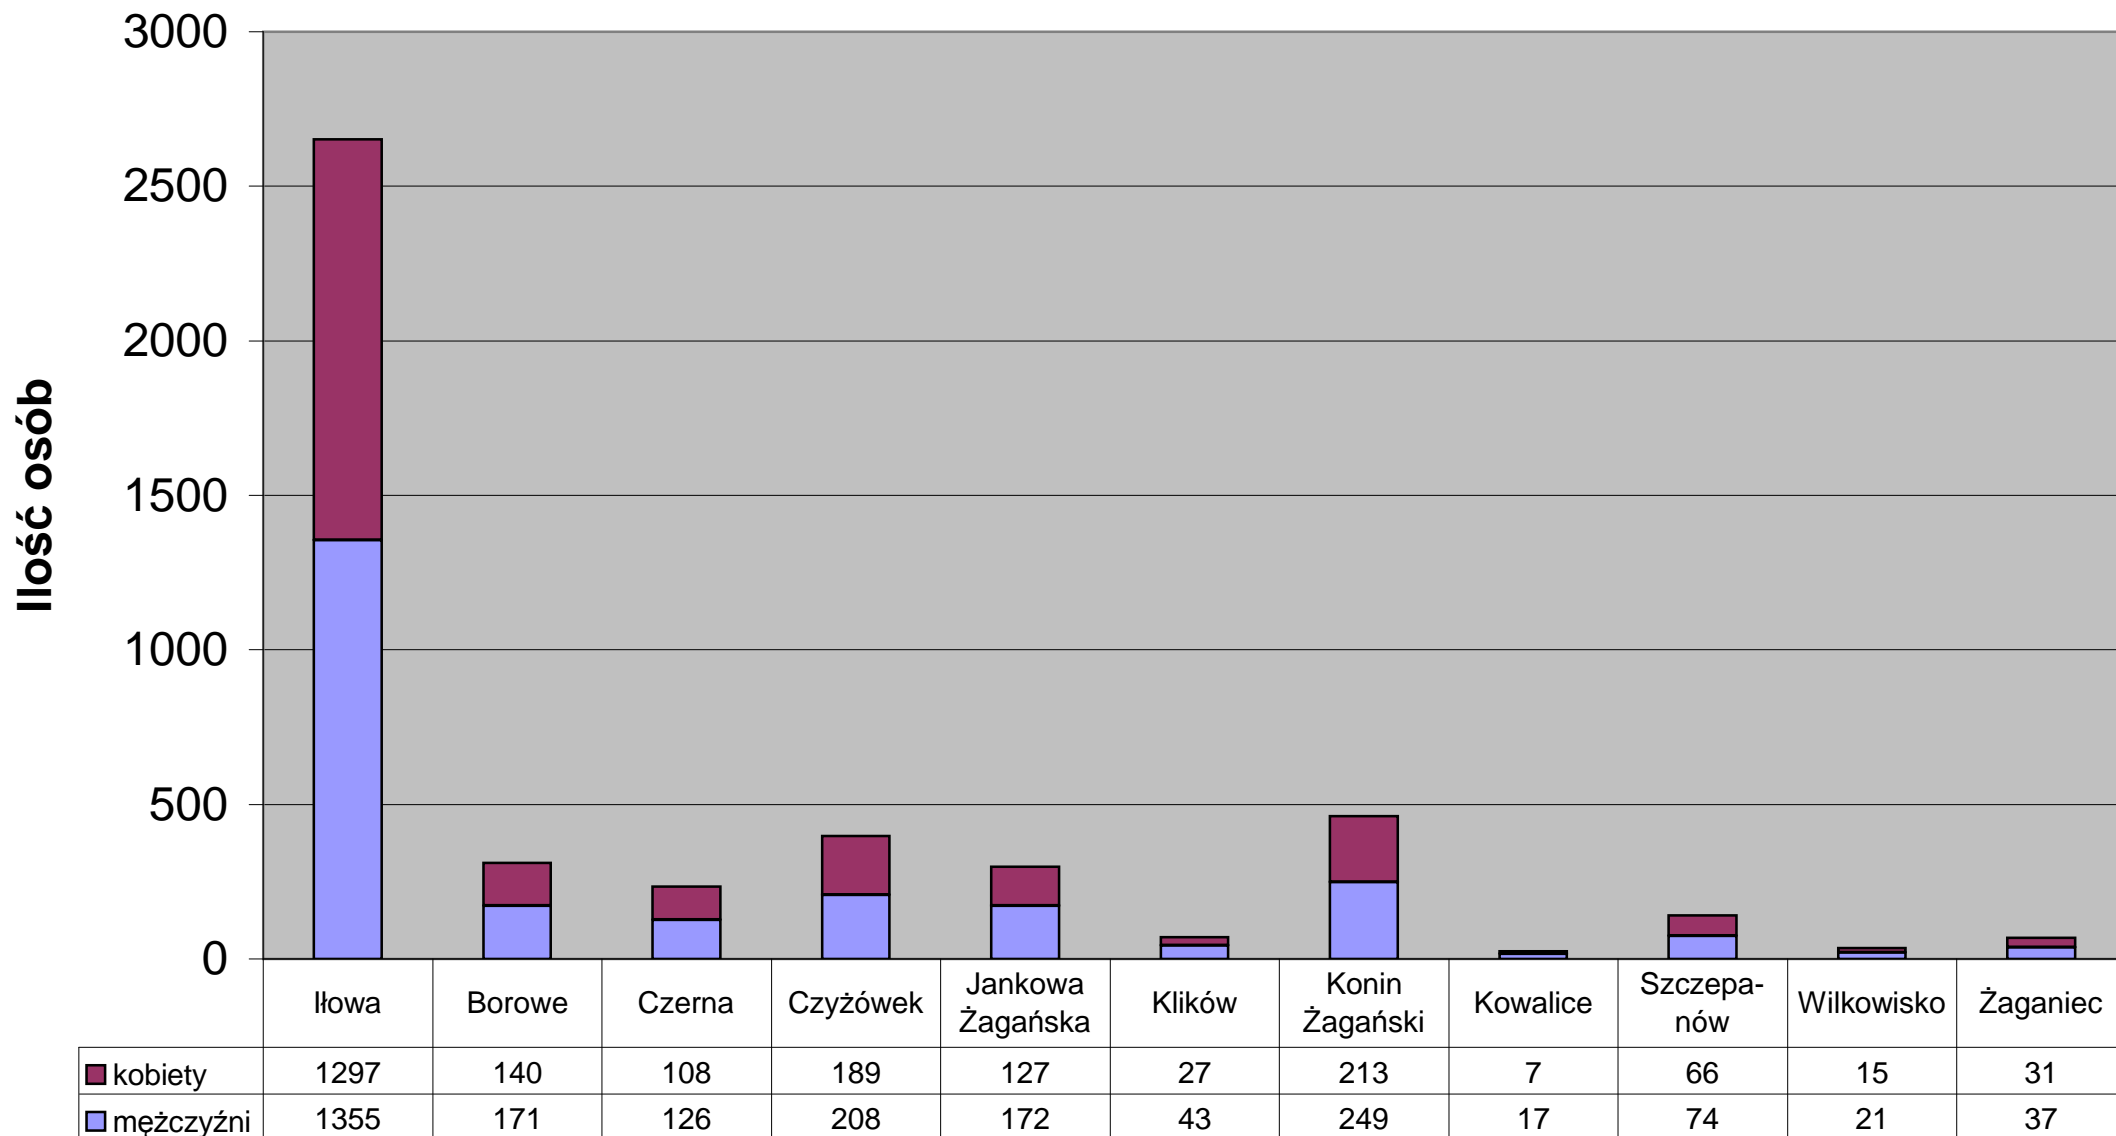

DANE
DEMOGRAFICZNE
I STATYSTYCZNE
GMINY IŁOWA

STAN NA 27 LISTOPAD 2009 r.

Udział dzieci i młodzieży w strukturze wiekowej mieszkańców gminy Łowa

stan na dzień 27 listopad 2009 r.

Udział kobiet i mężczyzn w strukturze mieszkańców gminy Iłowa

stan na dzień 27 listopad 2009 r.

Udział kobiet i mężczyzn w wieku emerytalnym (kobiety w wieku powyżej 60 lat i mężczyźni w wieku powyżej 65 lat)

stan na dzień 27 listopad 2009 r.

Udział kobiet i mężczyzn w wieku produkcyjnym z terenu gminy Iłowa