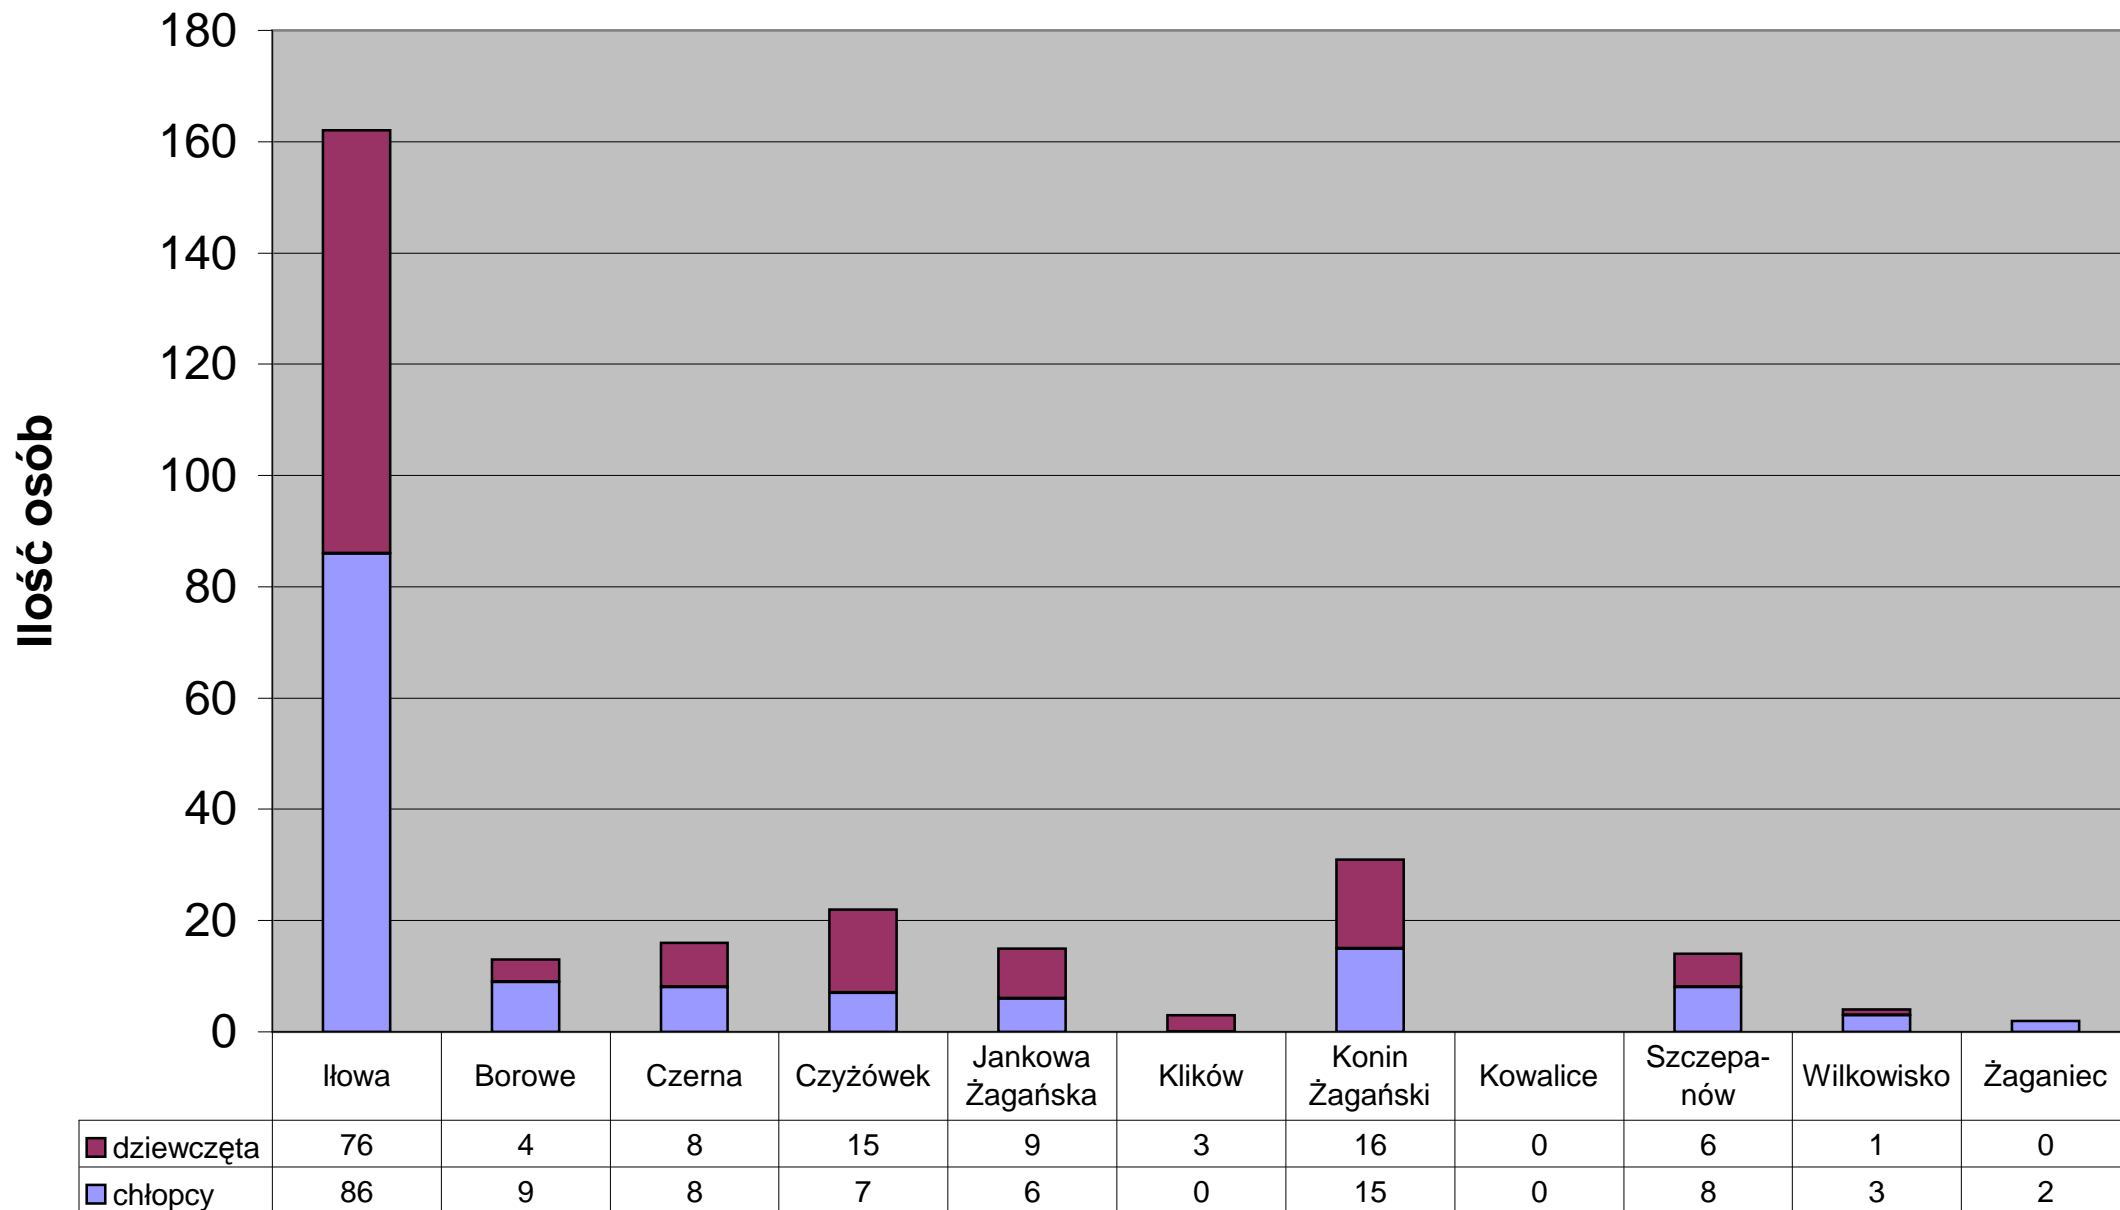

stan na dzień 27 listopad 2009 r.

Udział kobiet i mężczyzn w wieku emerytalnym (kobiety w wieku powyżej 60 lat i mężczyźni w wieku powyżej 65 lat)

stan na dzień 27 listopad 2009 r.

Udział kobiet i mężczyzn w wieku produkcyjnym z terenu gminy Iłowa

stan na 27 listopad 2009 r.

Dzieci w wieku do 6 lat

stan na dzień 27 listopad 2009 r.

Dzieci w wieku 6 lat

stan na 27 listopad 2009 r.

Dzieci w wieku 7 - 15 lat (szkoła podstawowa, gimnazjum)

stan na dzień 27 listopad 2009 r.

Młodzież w wieku 16 - 17 lat

stan na dzień 27 listopad 2009 r.

Osoby w wieku 18 lat

stan na dzień 27 listopad 2009 r.