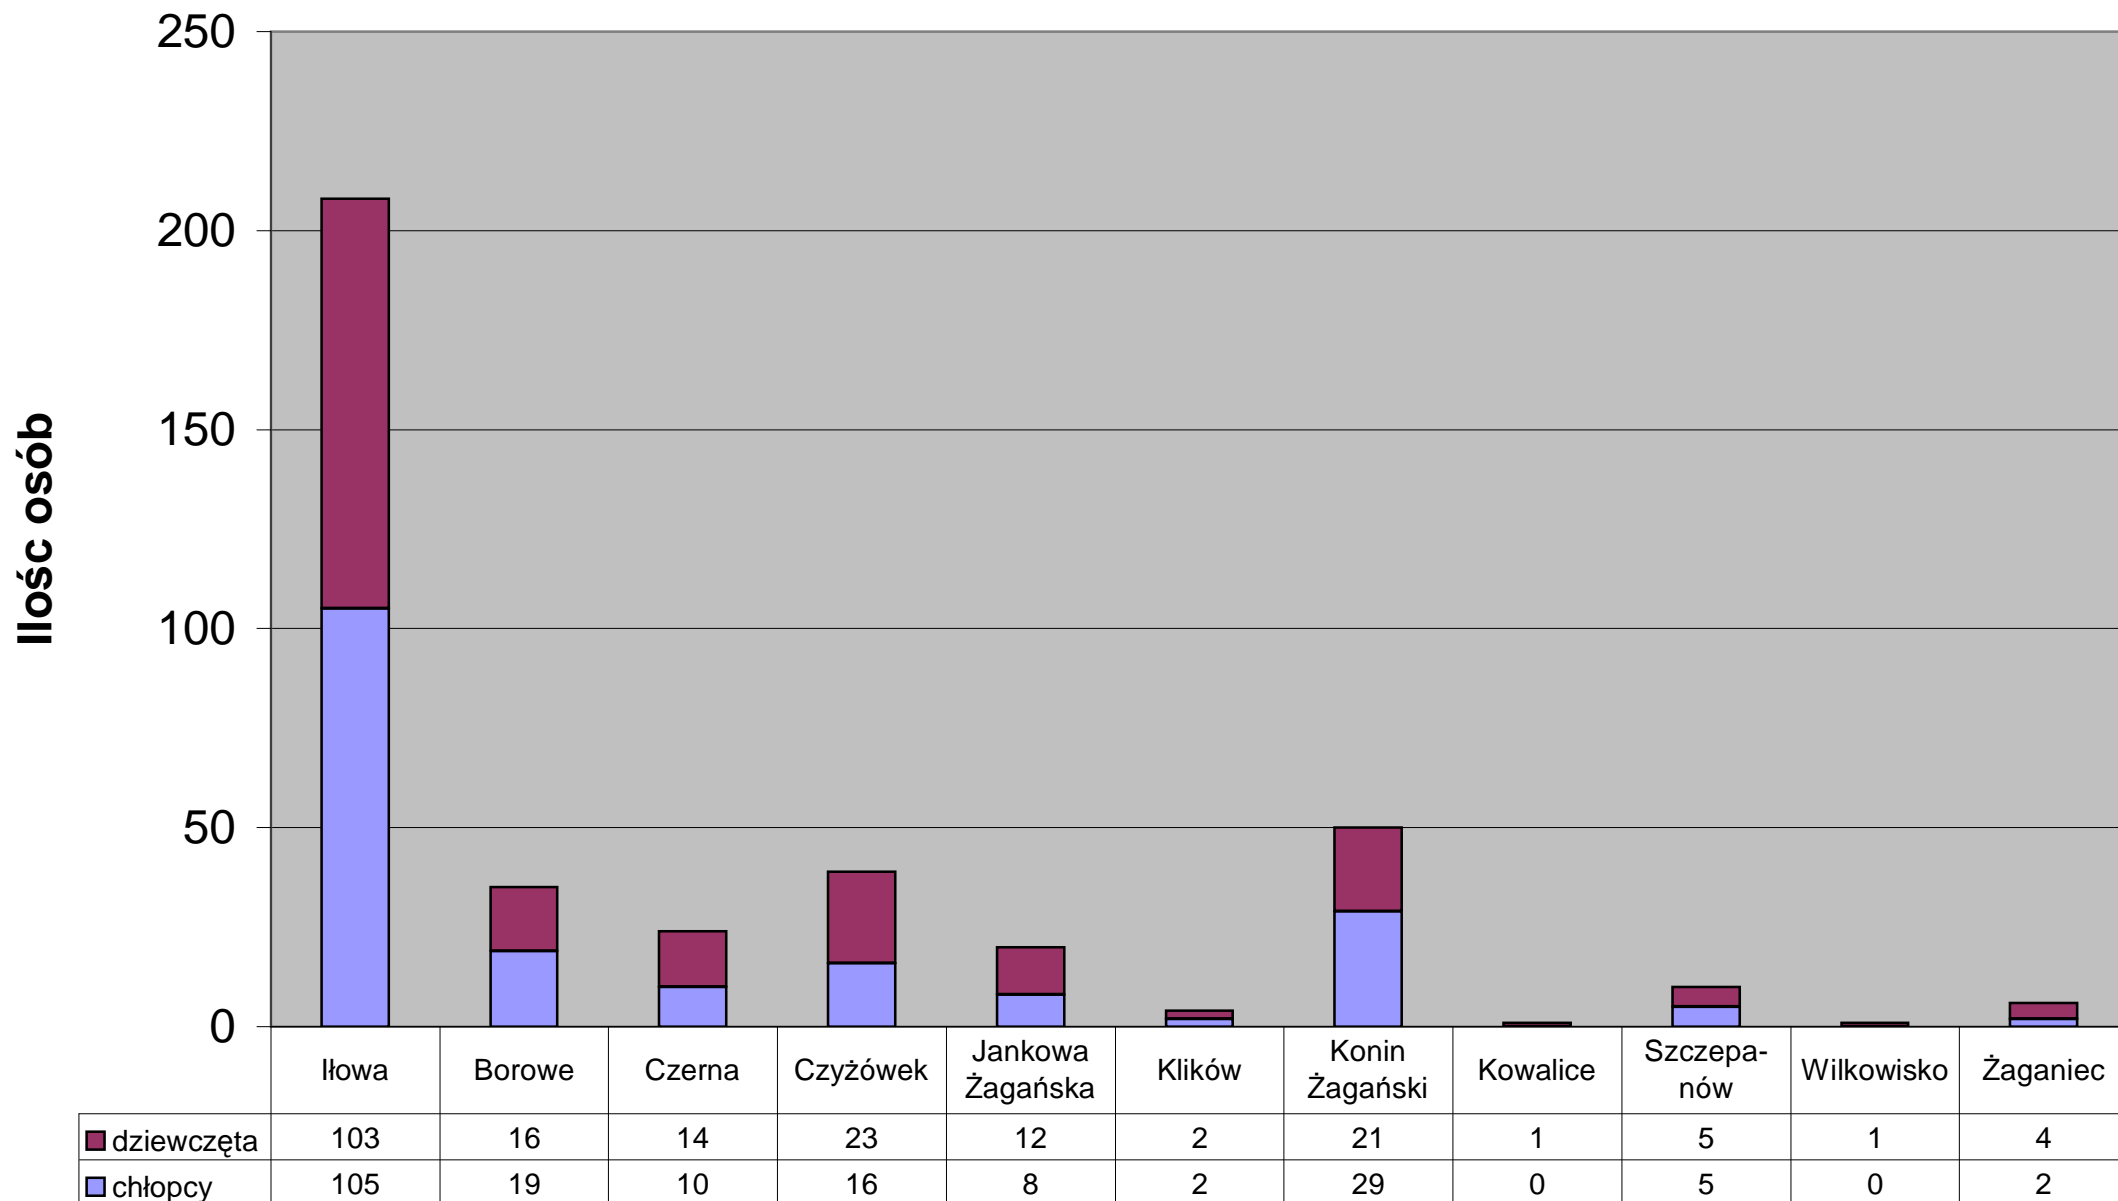

DANE
DEMOGRAFICZNE
I STATYSTYCZNE
GMINY IŁOWA

STAN NA 27 LISTOPAD 2009 r.

Udział dzieci i młodzieży w strukturze wiekowej mieszkańców gminy Łowa

stan na dzień 27 listopad 2009 r.

Udział kobiet i mężczyzn w strukturze mieszkańców gminy Iłowa

stan na dzień 27 listopad 2009 r.

Udział kobiet i mężczyzn w wieku emerytalnym (kobiety w wieku powyżej 60 lat i mężczyźni w wieku powyżej 65 lat)

stan na dzień 27 listopad 2009 r.

Udział kobiet i mężczyzn w wieku produkcyjnym z terenu gminy Iłowa

stan na 27 listopad 2009 r.

Dzieci w wieku do 6 lat

stan na dzień 27 listopad 2009 r.

Dzieci w wieku 6 lat

stan na 27 listopad 2009 r.

Dzieci w wieku 7 - 15 lat (szkoła podstawowa, gimnazjum)

stan na dzień 27 listopad 2009 r.