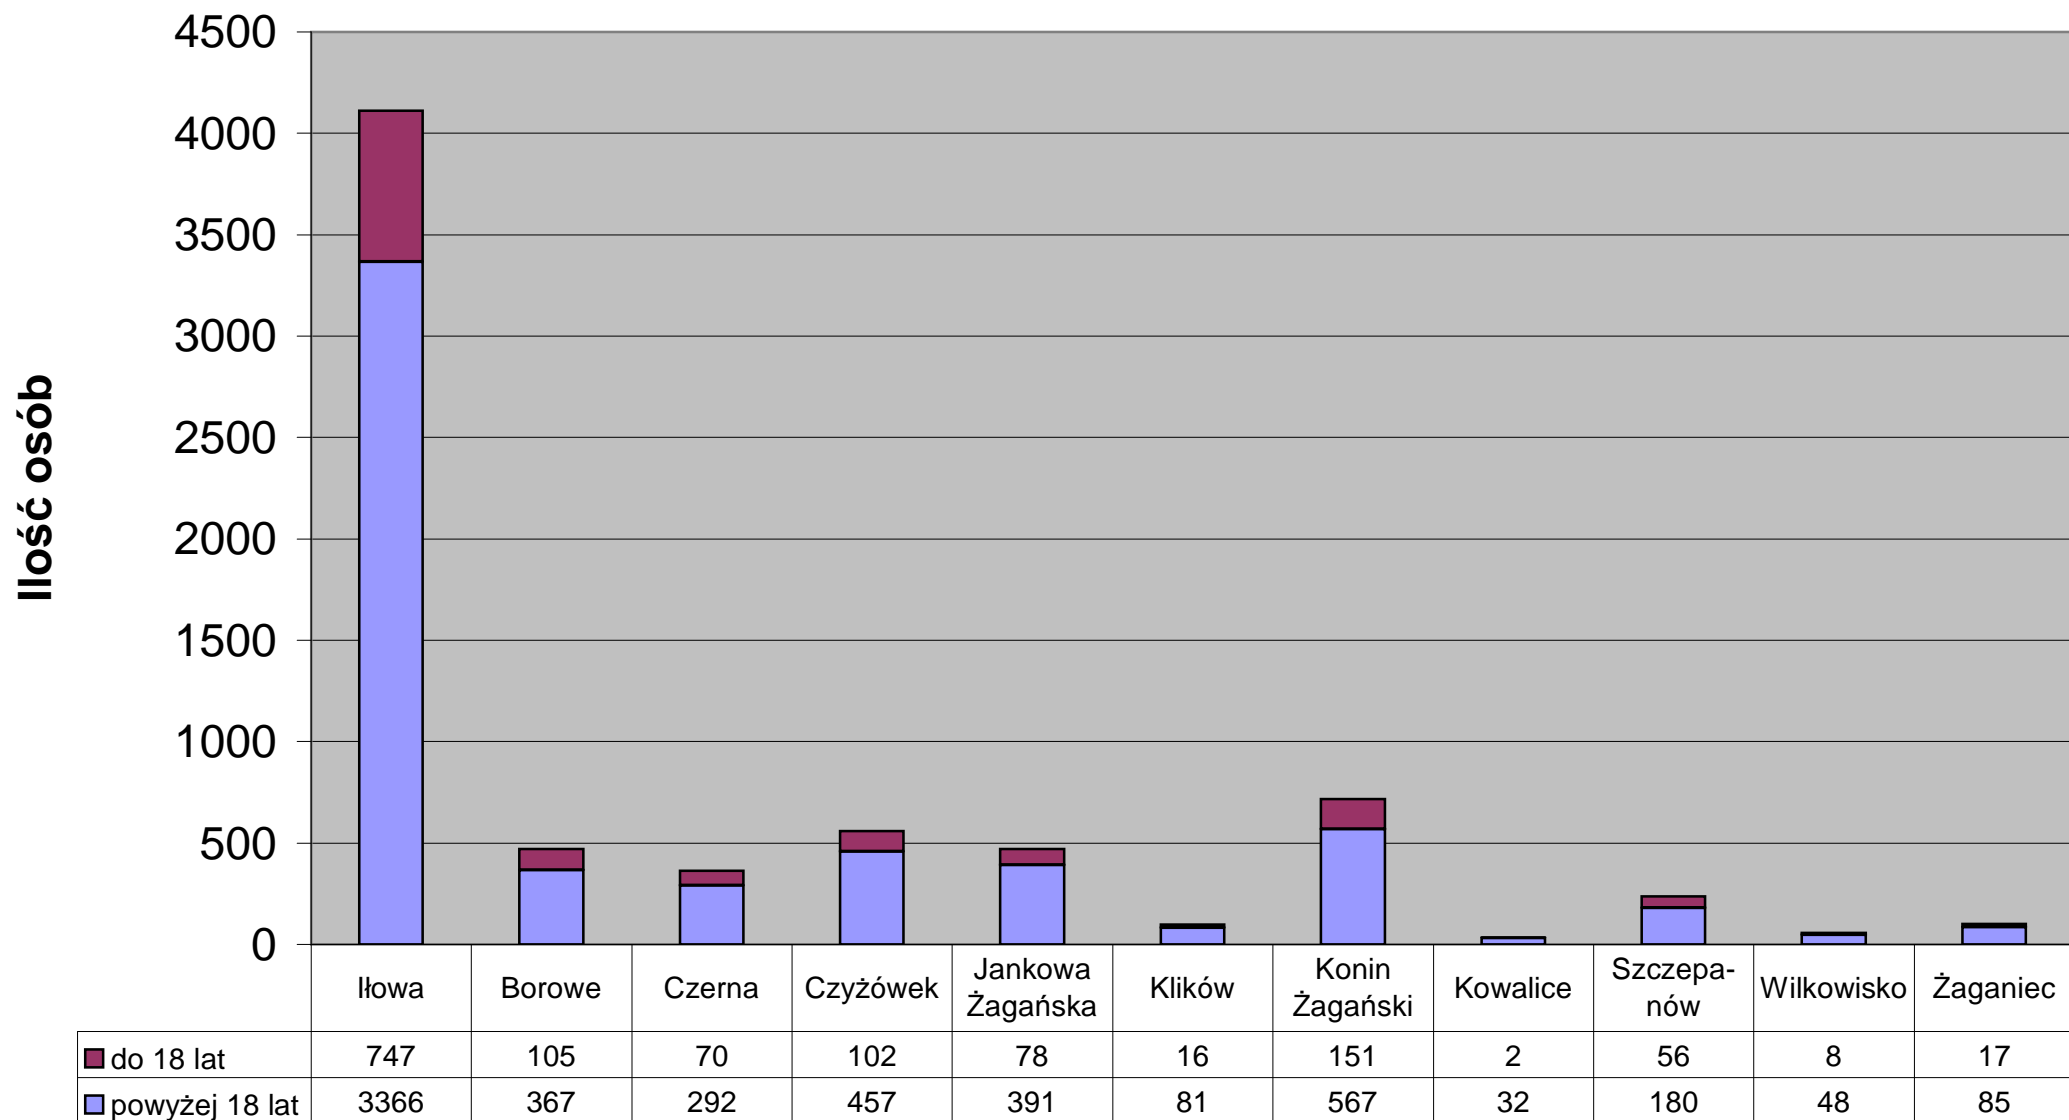

DANE
DEMOGRAFICZNE
I STATYSTYCZNE
GMINY IŁOWA

STAN NA 27 LISTOPAD 2009 r.

Udział dzieci i młodzieży w strukturze wiekowej mieszkańców gminy Łowa

stan na dzień 27 listopad 2009 r.

Udział kobiet i mężczyzn w strukturze mieszkańców gminy Iłowa

stan na dzień 27 listopad 2009 r.

Udział kobiet i mężczyzn w wieku emerytalnym (kobiety w wieku powyżej 60 lat i mężczyźni w wieku powyżej 65 lat)

stan na dzień 27 listopad 2009 r.

Udział kobiet i mężczyzn w wieku produkcyjnym z terenu gminy Iłowa