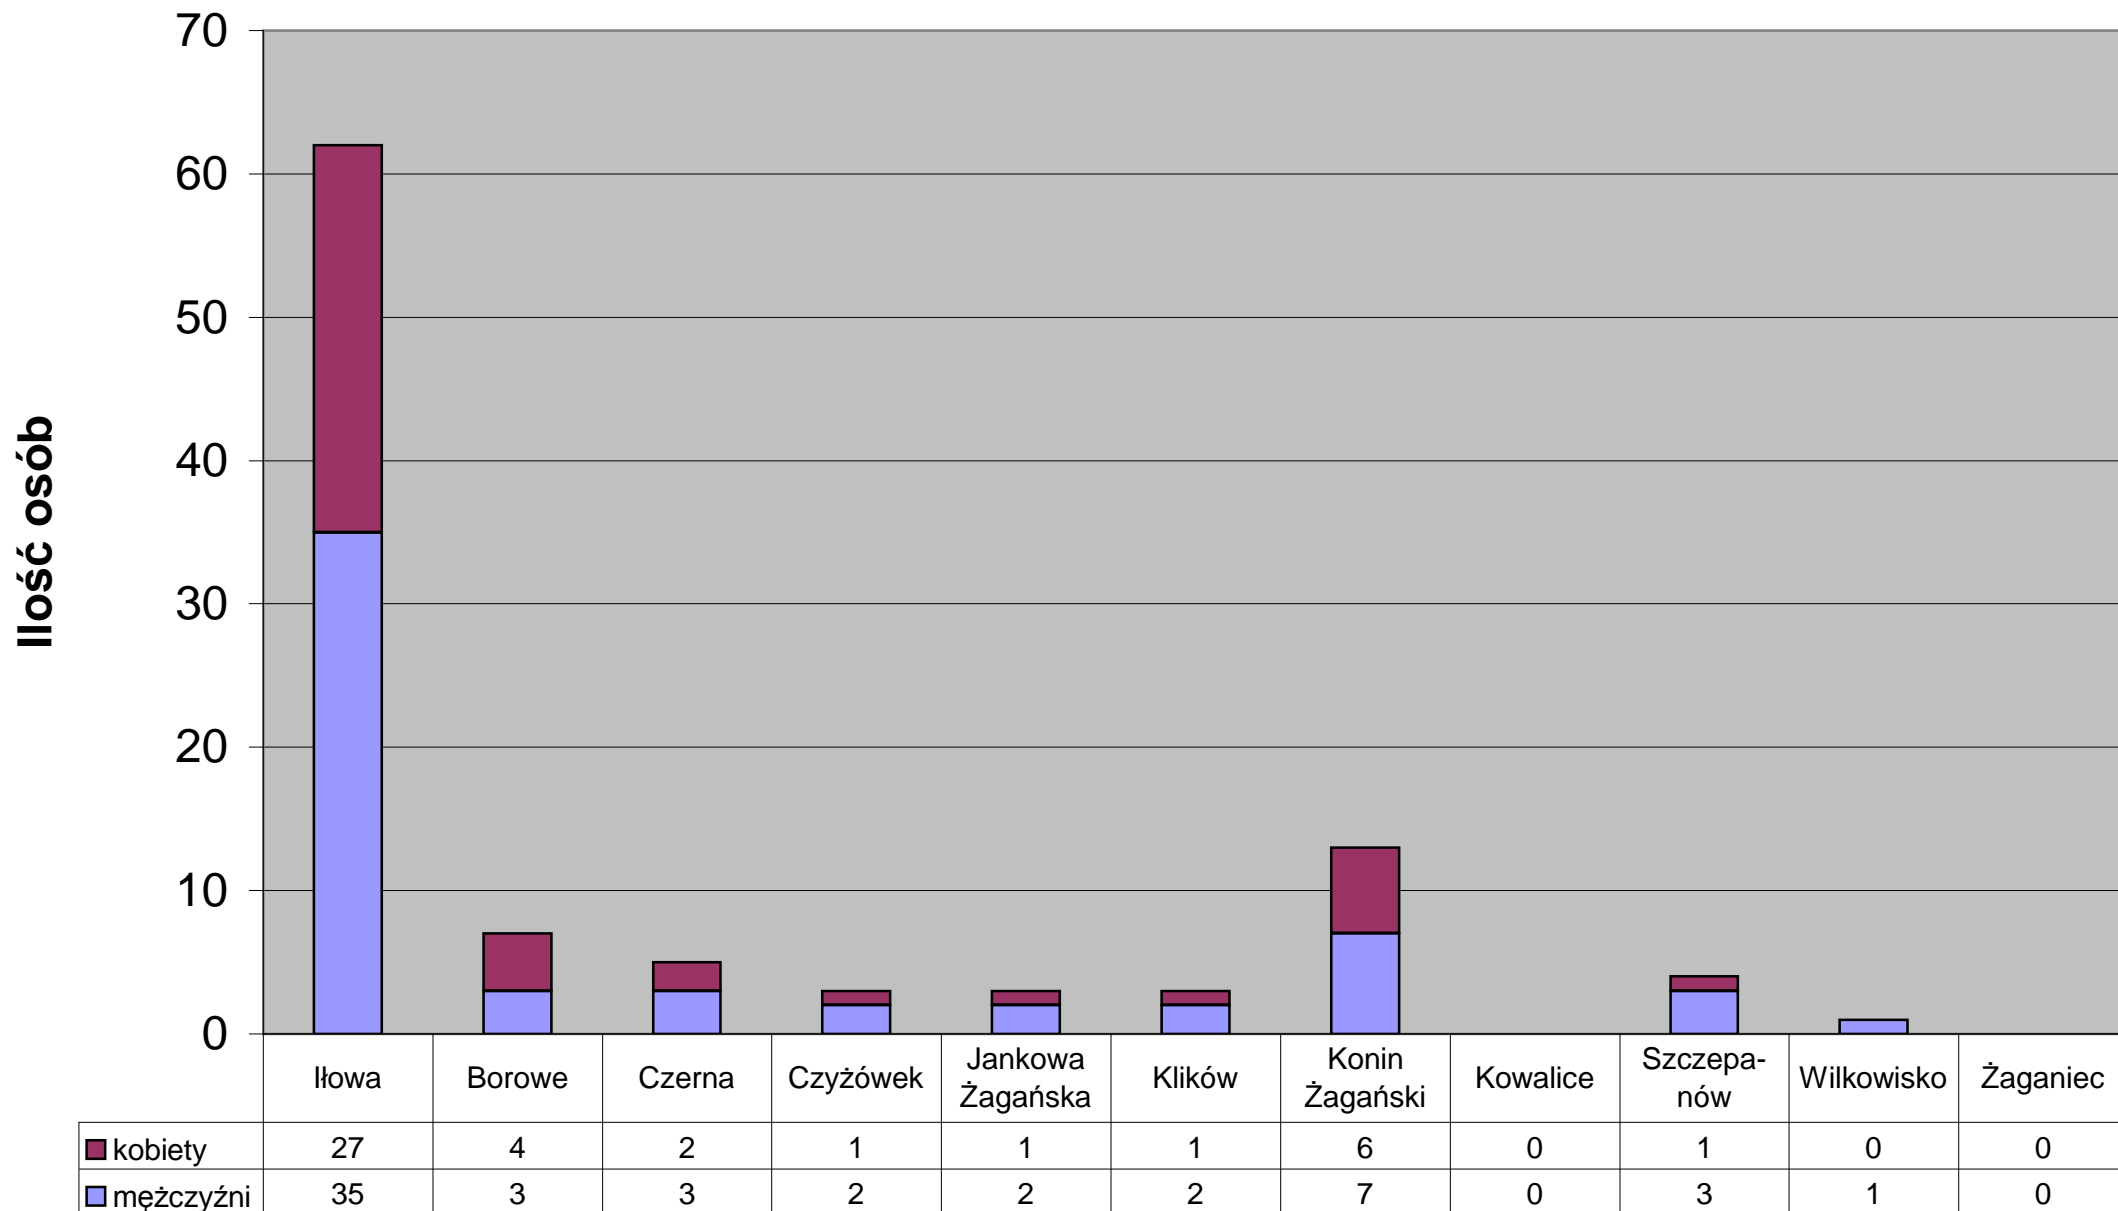

stan na dzień 27 listopad 2009 r.

Udział kobiet i mężczyzn w wieku emerytalnym (kobiety w wieku powyżej 60 lat i mężczyźni w wieku powyżej 65 lat)

stan na dzień 27 listopad 2009 r.

Udział kobiet i mężczyzn w wieku produkcyjnym z terenu gminy Iłowa

stan na 27 listopad 2009 r.

Dzieci w wieku do 6 lat

stan na dzień 27 listopad 2009 r.

Dzieci w wieku 6 lat

stan na 27 listopad 2009 r.

Dzieci w wieku 7 - 15 lat (szkoła podstawowa, gimnazjum)

stan na dzień 27 listopad 2009 r.

Młodzież w wieku 16 - 17 lat

stan na dzień 27 listopad 2009 r.

Osoby w wieku 18 lat

stan na dzień 27 listopad 2009 r.