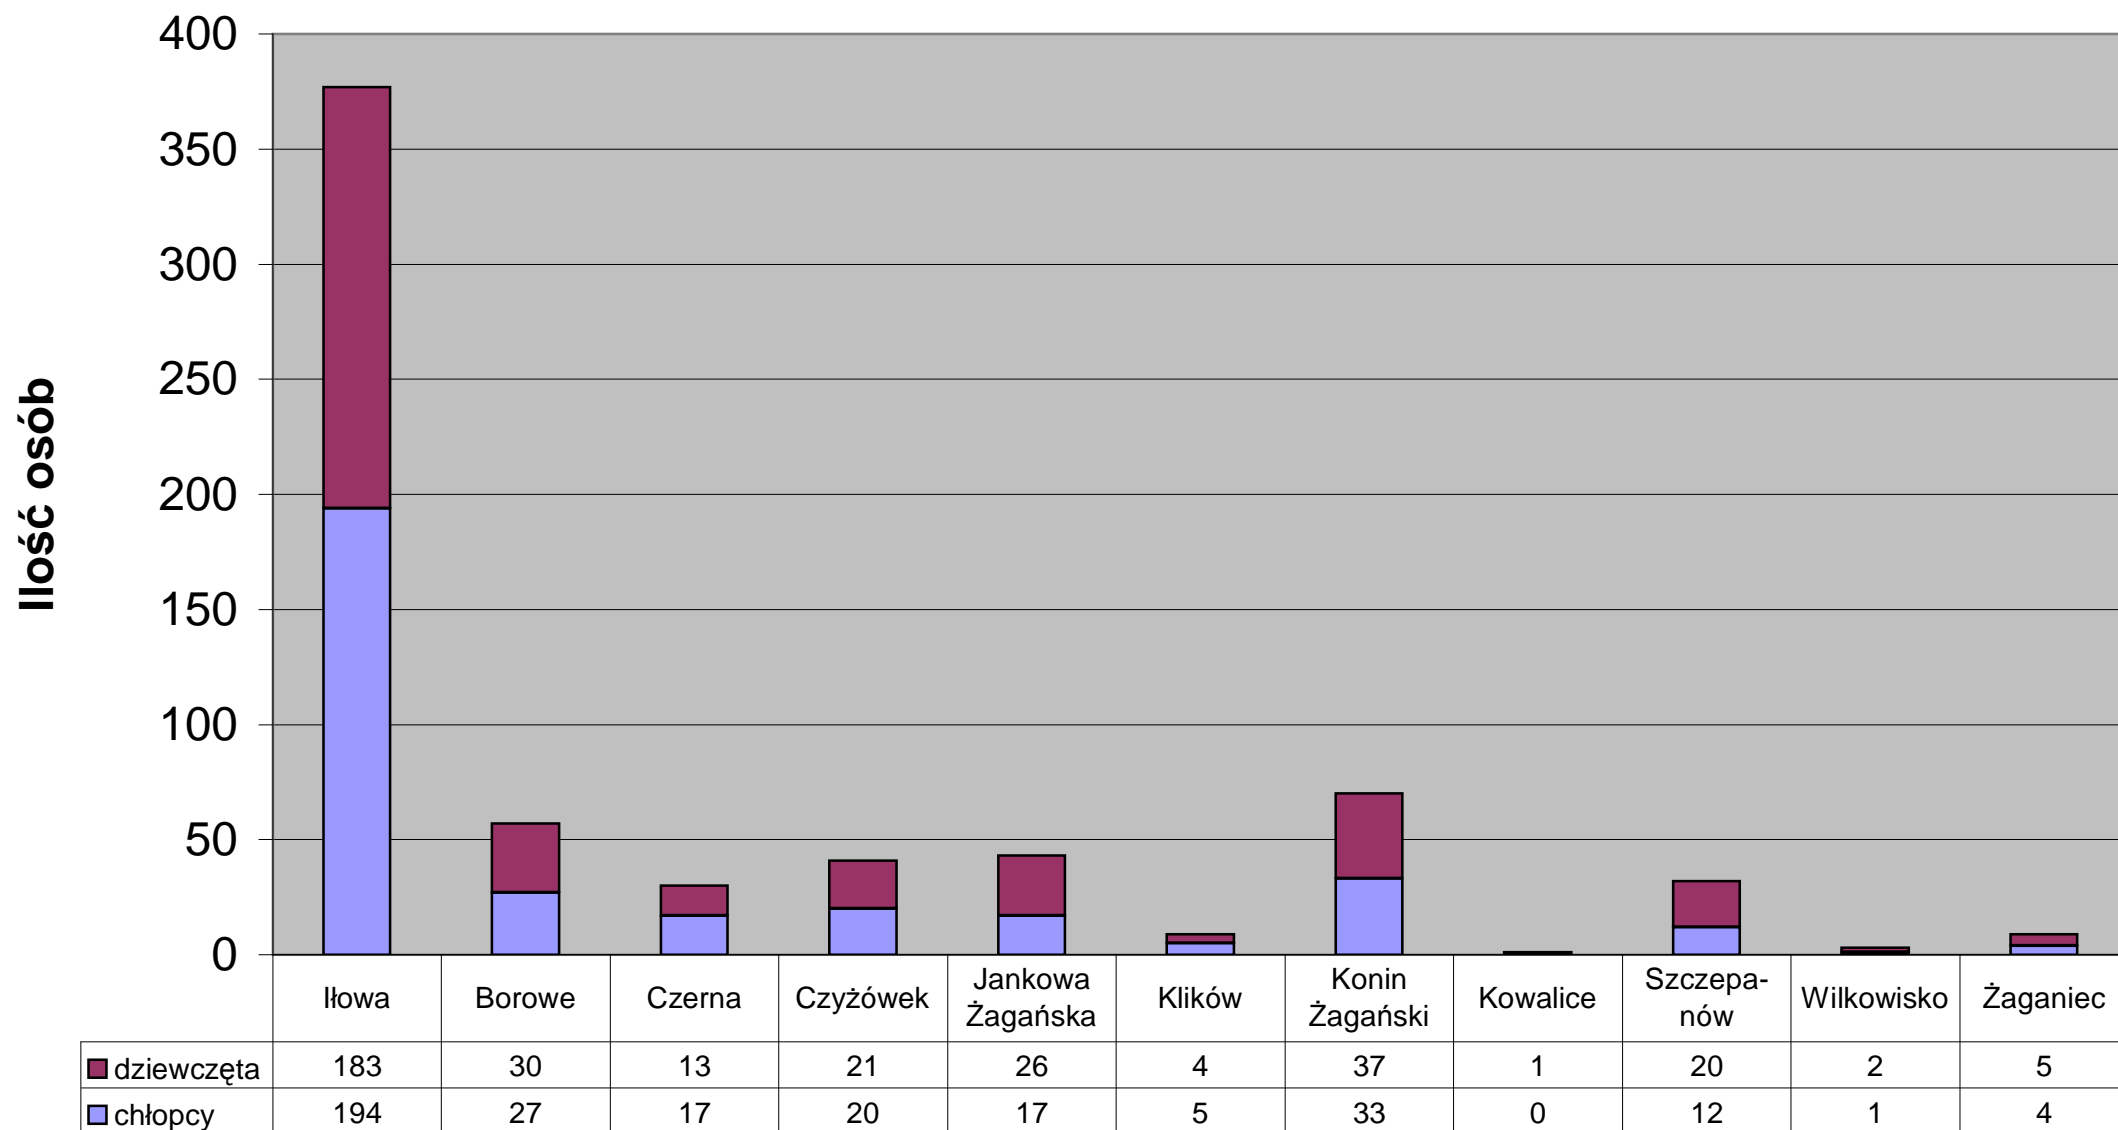

stan na dzień 27 listopad 2009 r.

Udział kobiet i mężczyzn w wieku emerytalnym (kobiety w wieku powyżej 60 lat i mężczyźni w wieku powyżej 65 lat)

stan na dzień 27 listopad 2009 r.

Udział kobiet i mężczyzn w wieku produkcyjnym z terenu gminy Iłowa

stan na 27 listopad 2009 r.

Dzieci w wieku do 6 lat

stan na dzień 27 listopad 2009 r.

Dzieci w wieku 6 lat

stan na 27 listopad 2009 r.

Dzieci w wieku 7 - 15 lat (szkoła podstawowa, gimnazjum)

stan na dzień 27 listopad 2009 r.

Młodzież w wieku 16 - 17 lat

stan na dzień 27 listopad 2009 r.

Osoby w wieku 18 lat

stan na dzień 27 listopad 2009 r.