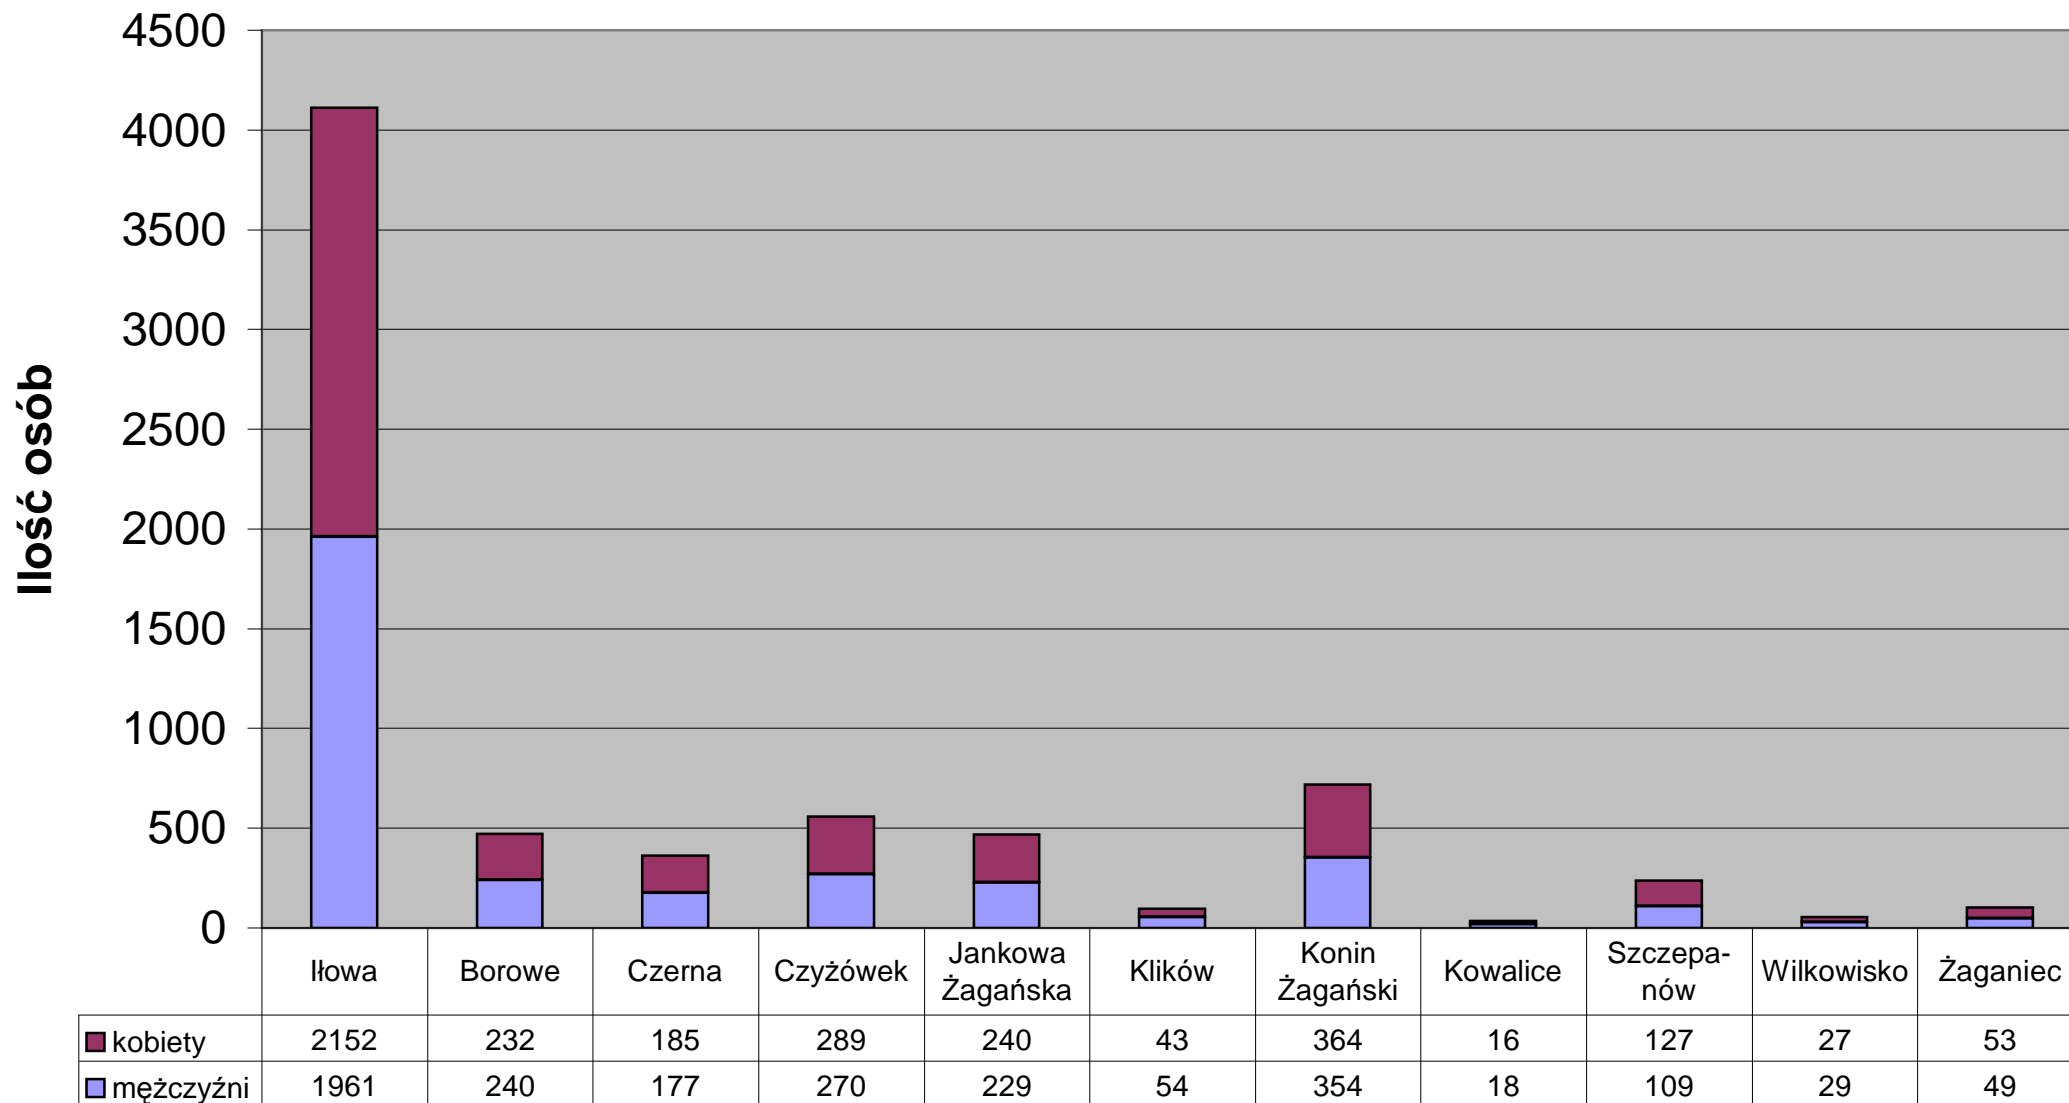

DANE
DEMOGRAFICZNE
I STATYSTYCZNE
GMINY IŁOWA

STAN NA 27 LISTOPAD 2009 r.

Udział dzieci i młodzieży w strukturze wiekowej mieszkańców gminy Łowa

stan na dzień 27 listopad 2009 r.

Udział kobiet i mężczyzn w strukturze mieszkańców gminy Iłowa

stan na dzień 27 listopad 2009 r.

Udział kobiet i mężczyzn w wieku emerytalnym (kobiety w wieku powyżej 60 lat i mężczyźni w wieku powyżej 65 lat)

stan na dzień 27 listopad 2009 r.

Udział kobiet i mężczyzn w wieku produkcyjnym z terenu gminy Iłowa